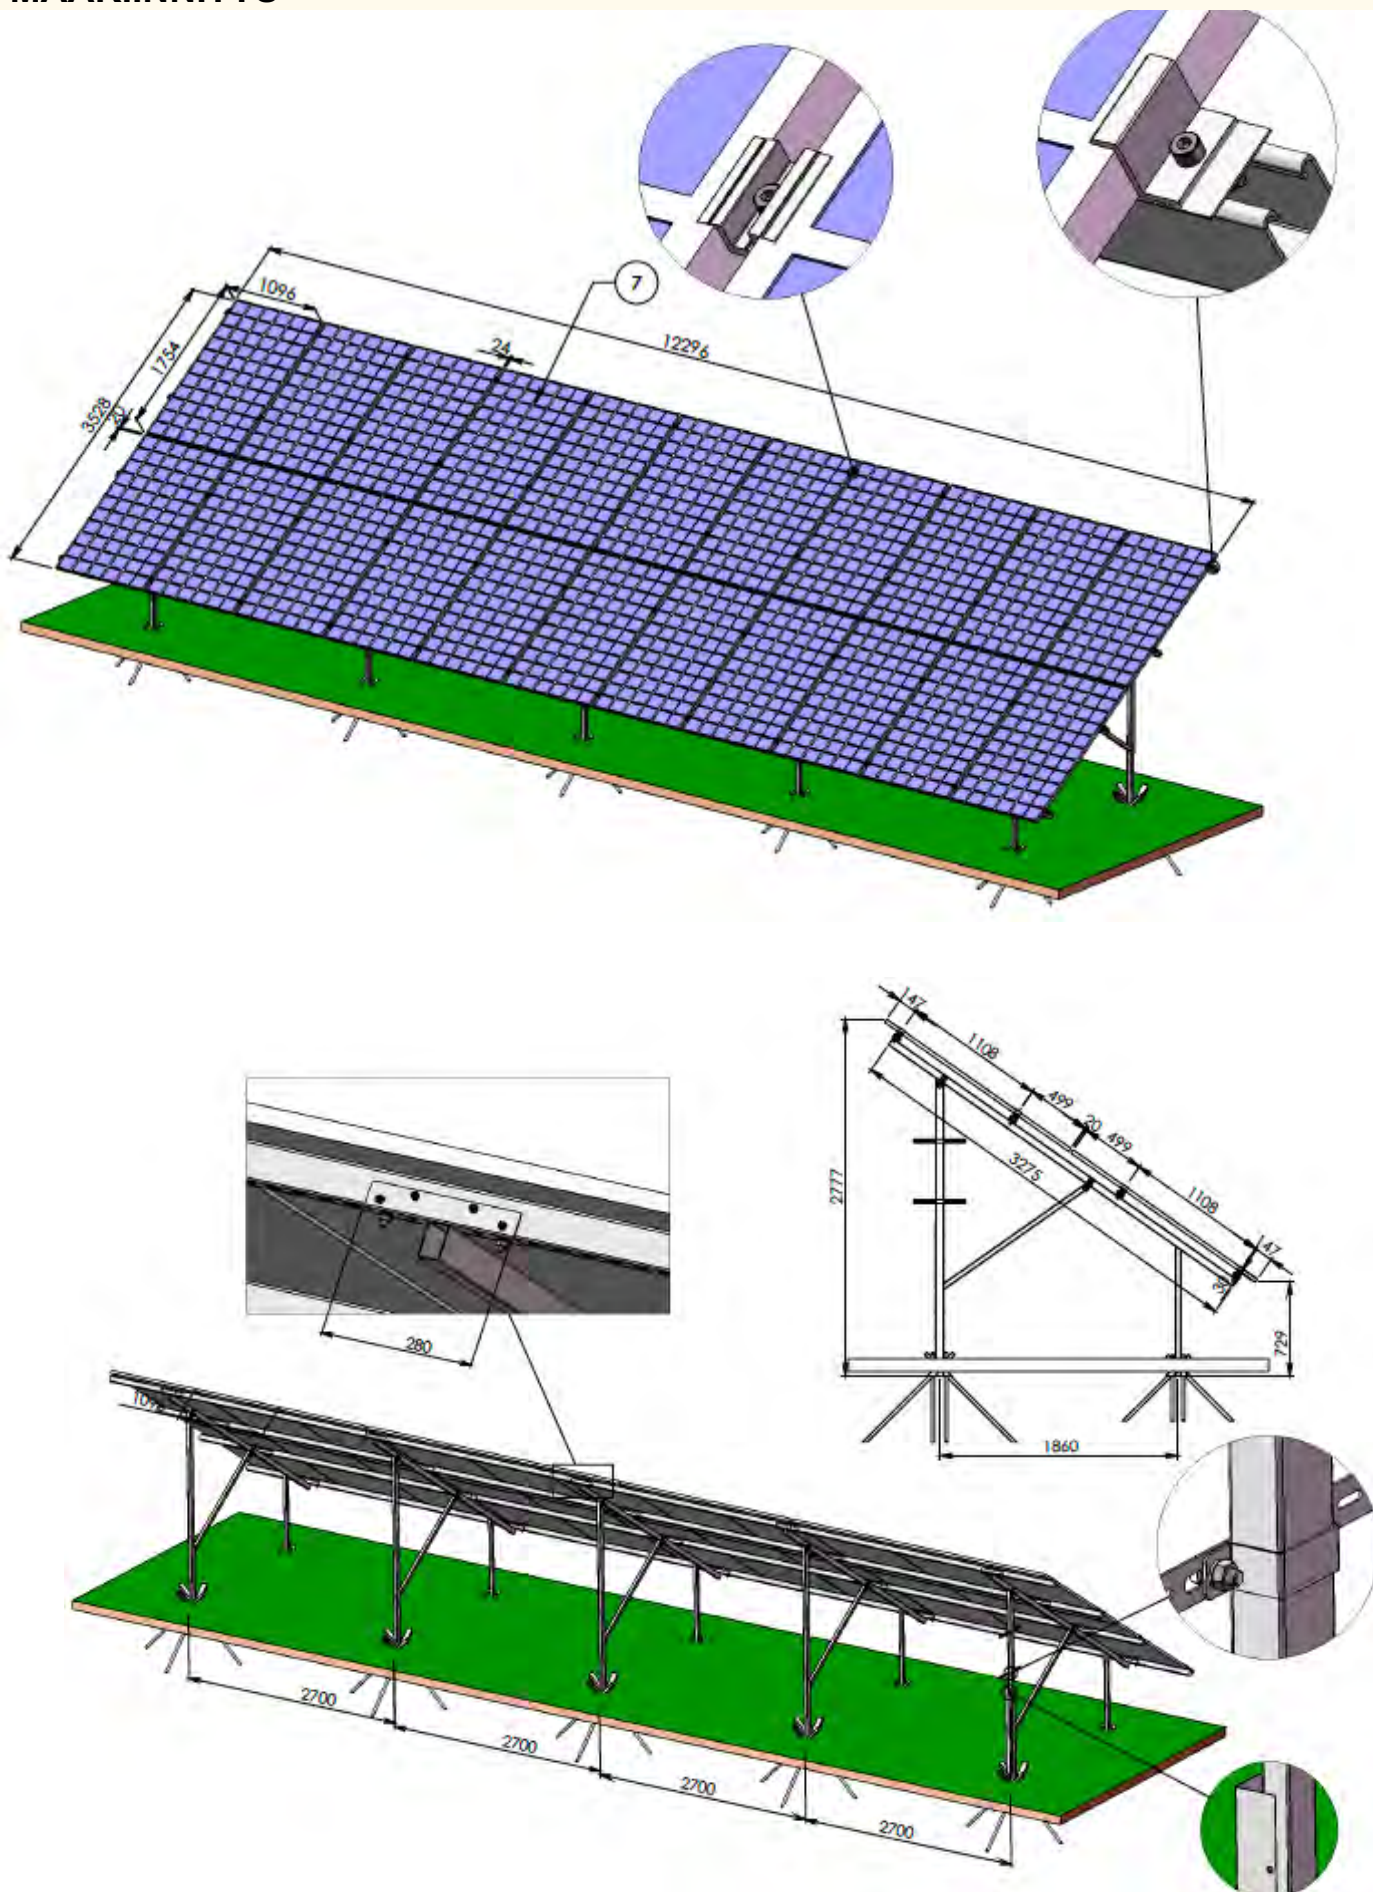

MAAKIINNITYS