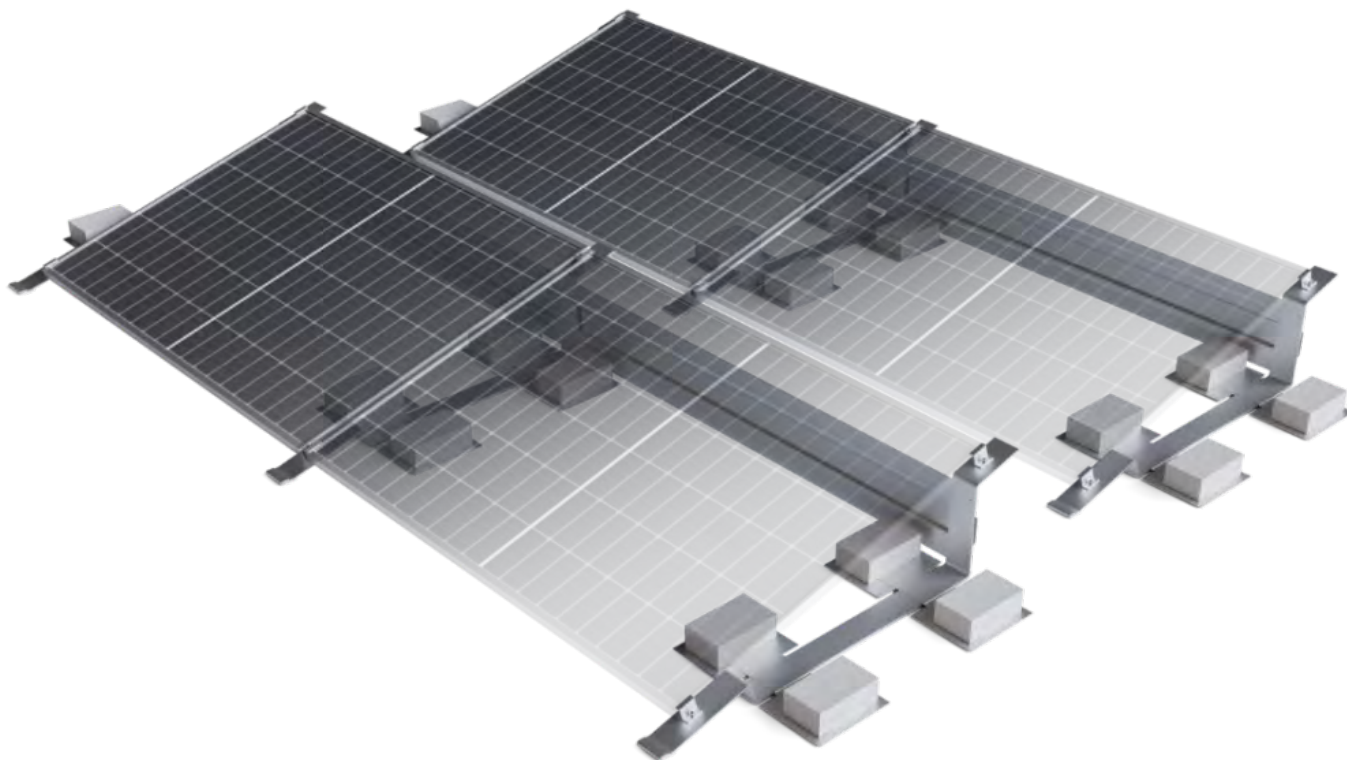

## Alumiiniset tasakattokiinnikkeet

Vakiokiinnikkeet / AG-427

Esteettiset kiinnikkeet / AG-401

## Alumiiniset tasakattokiinnikkeet

### Puolisuunnikkaan muotoinen tasakattoasennus / AG-400