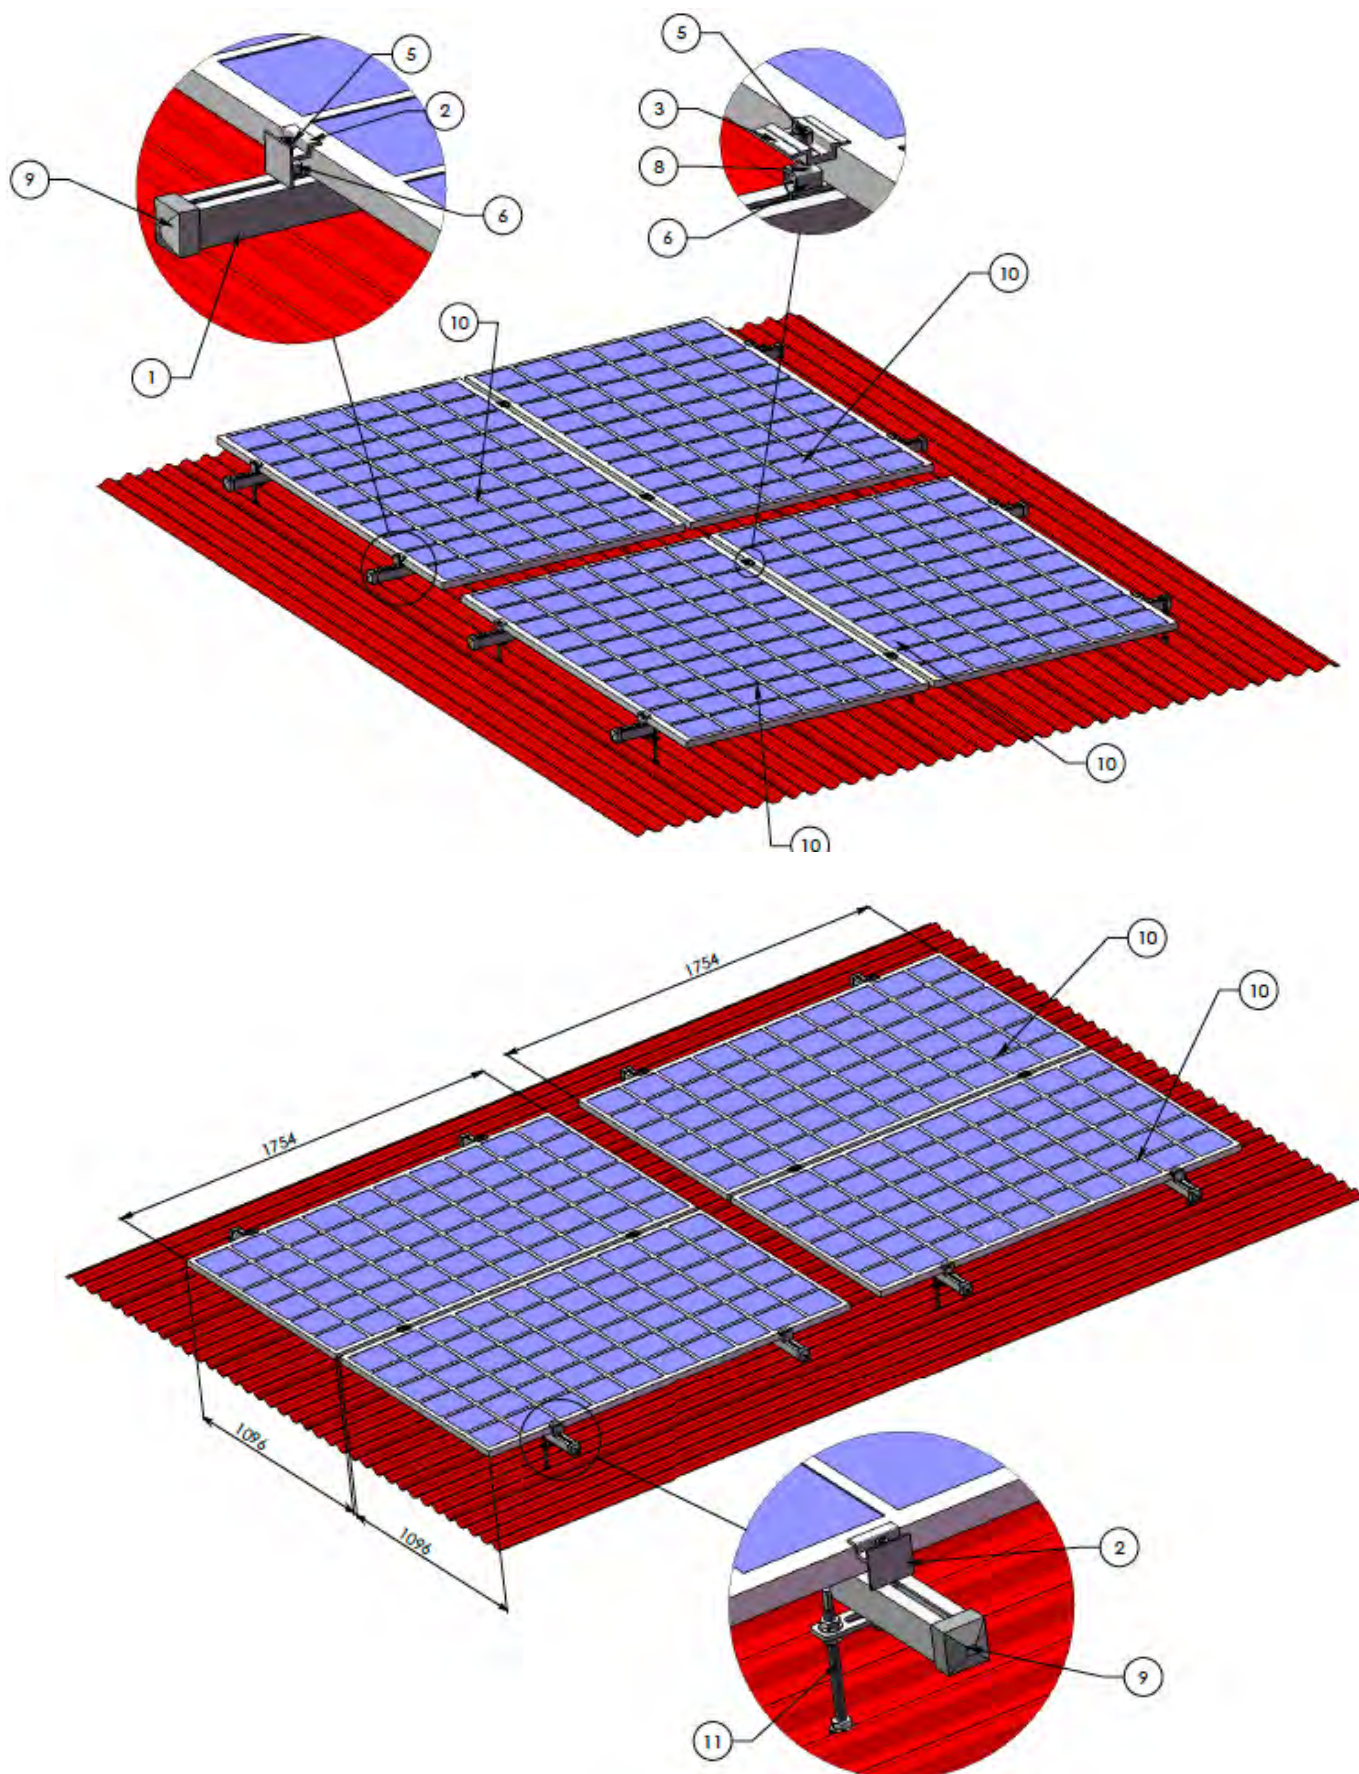

Kaltevat kattokiinnikkeet

Aaltoilevat kaltevat kattokiinnikkeet / AG-511